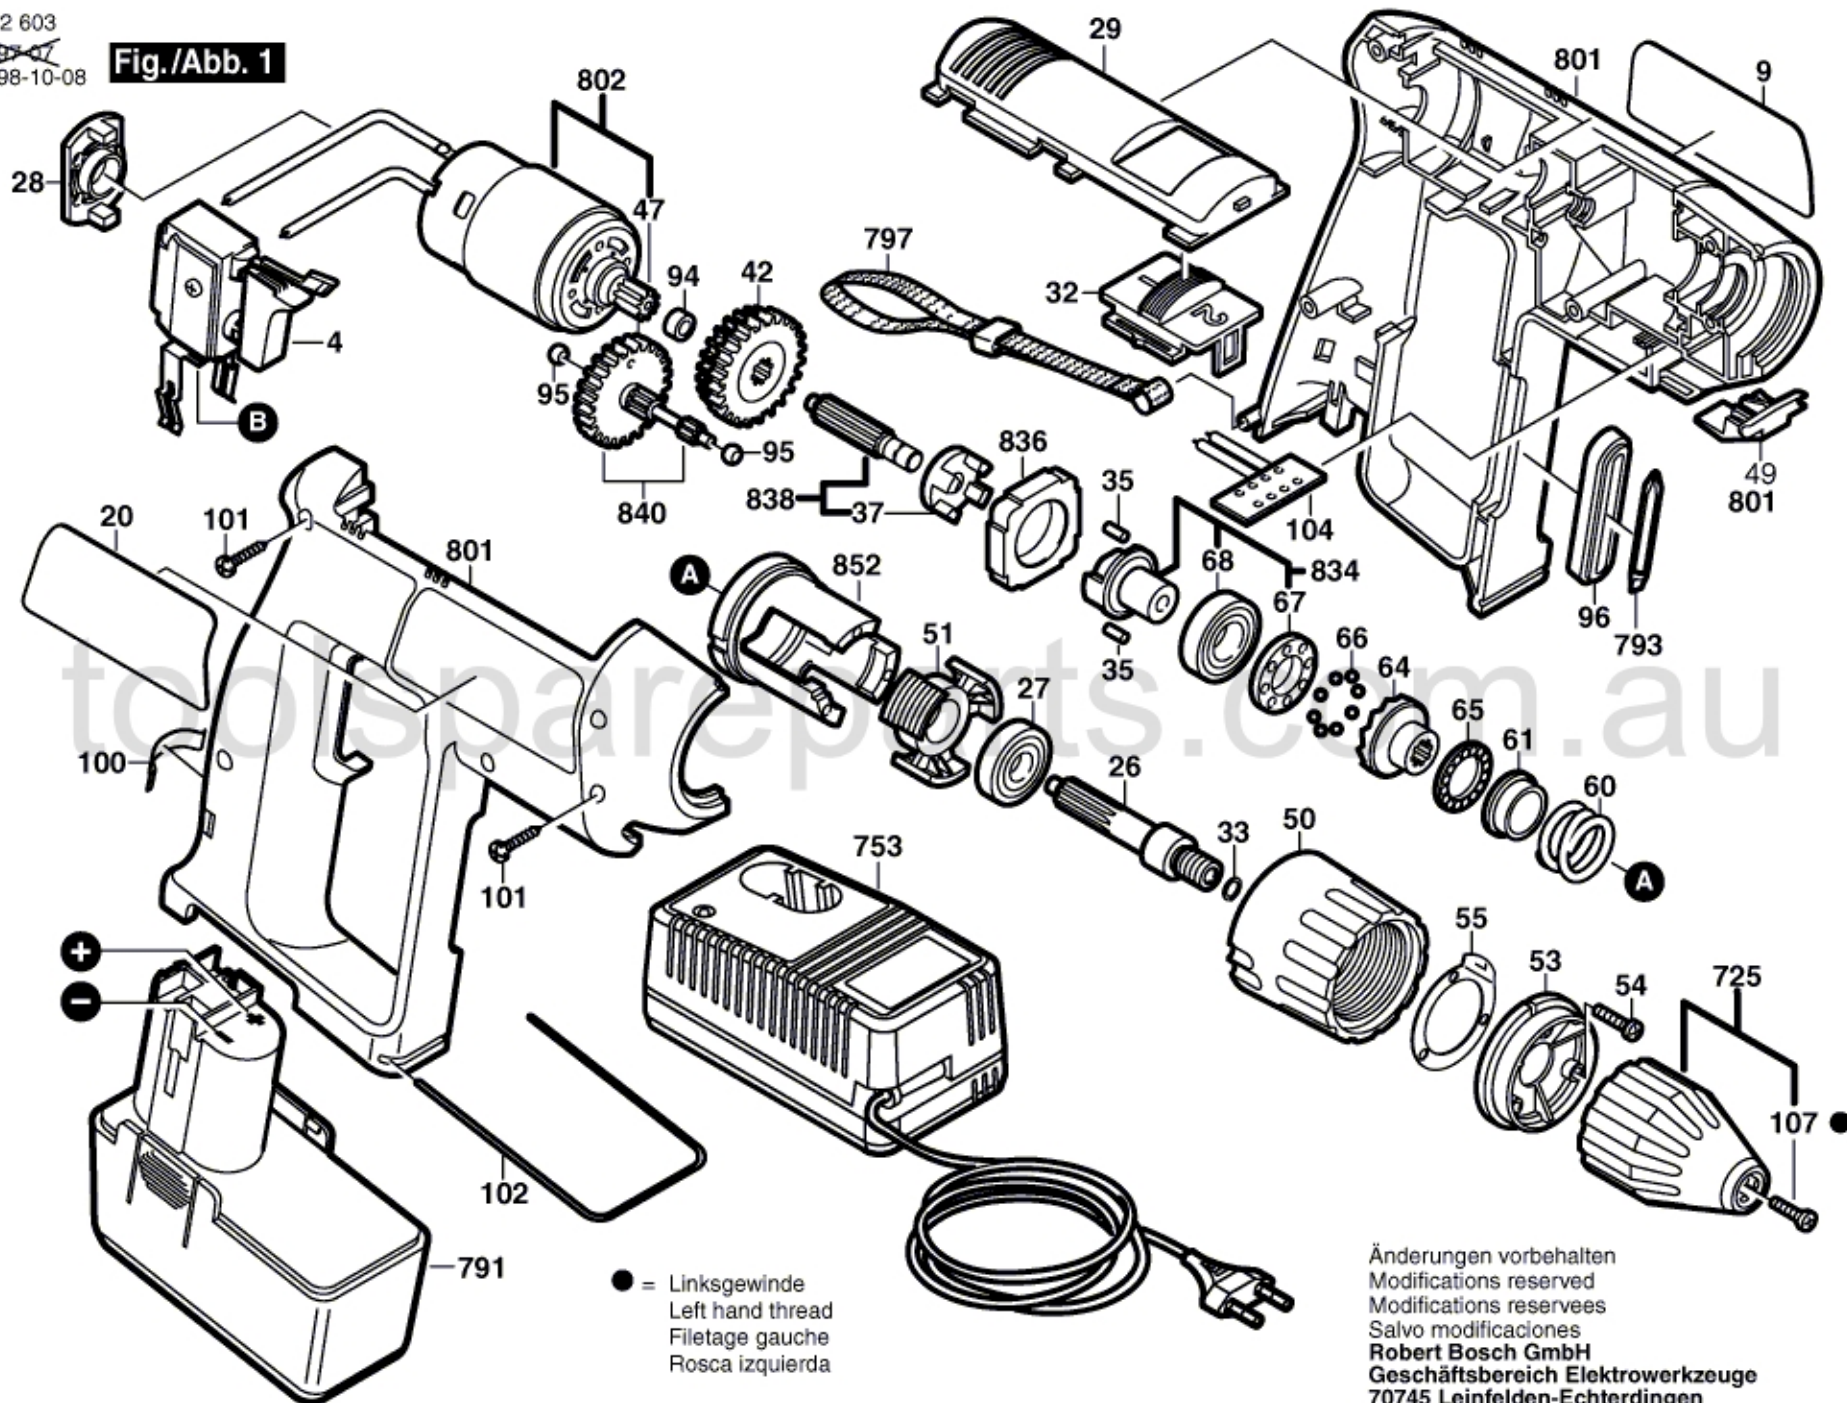

0 603 932 603

Stand 97-07
Issue 98-10-08

Fig./Abb. 1

● = Linksgewinde
Left hand thread
Filetage gauche
Rosca izquierda

Änderungen vorbehalten
Modifications reserved
Modifications reserves
Salvo modificaciones
Robert Bosch GmbH
Geschäftsbereich Elektrowerkzeuge
70745 Leinfelden-Echterdingen